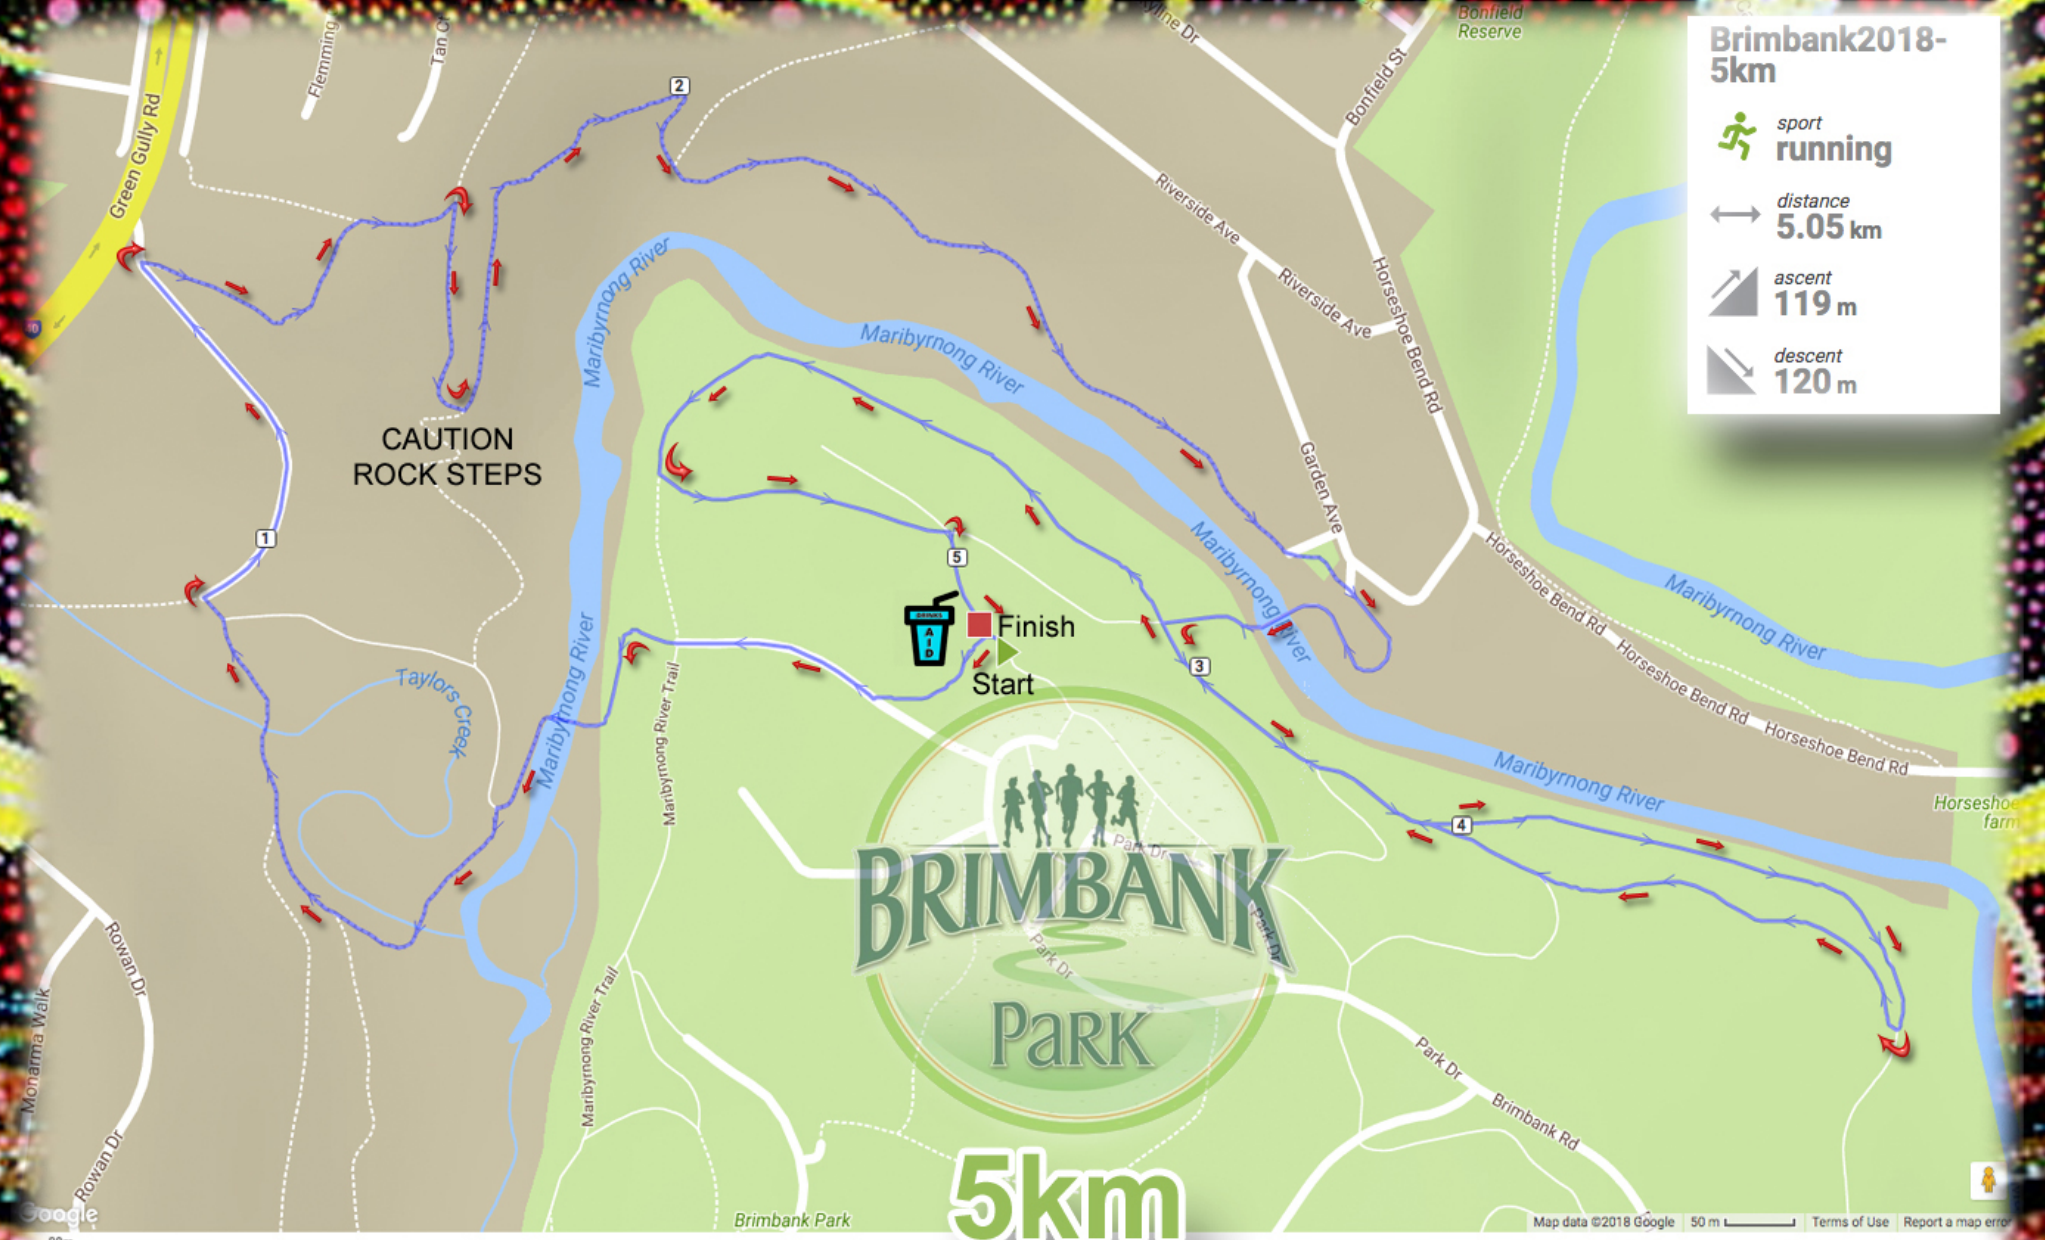

Brimbank2018-5km

-  **sport running**
-  **distance 5.05 km**
-  **ascent 119 m**
-  **descent 120 m**

BRIMBANK
Park

5km