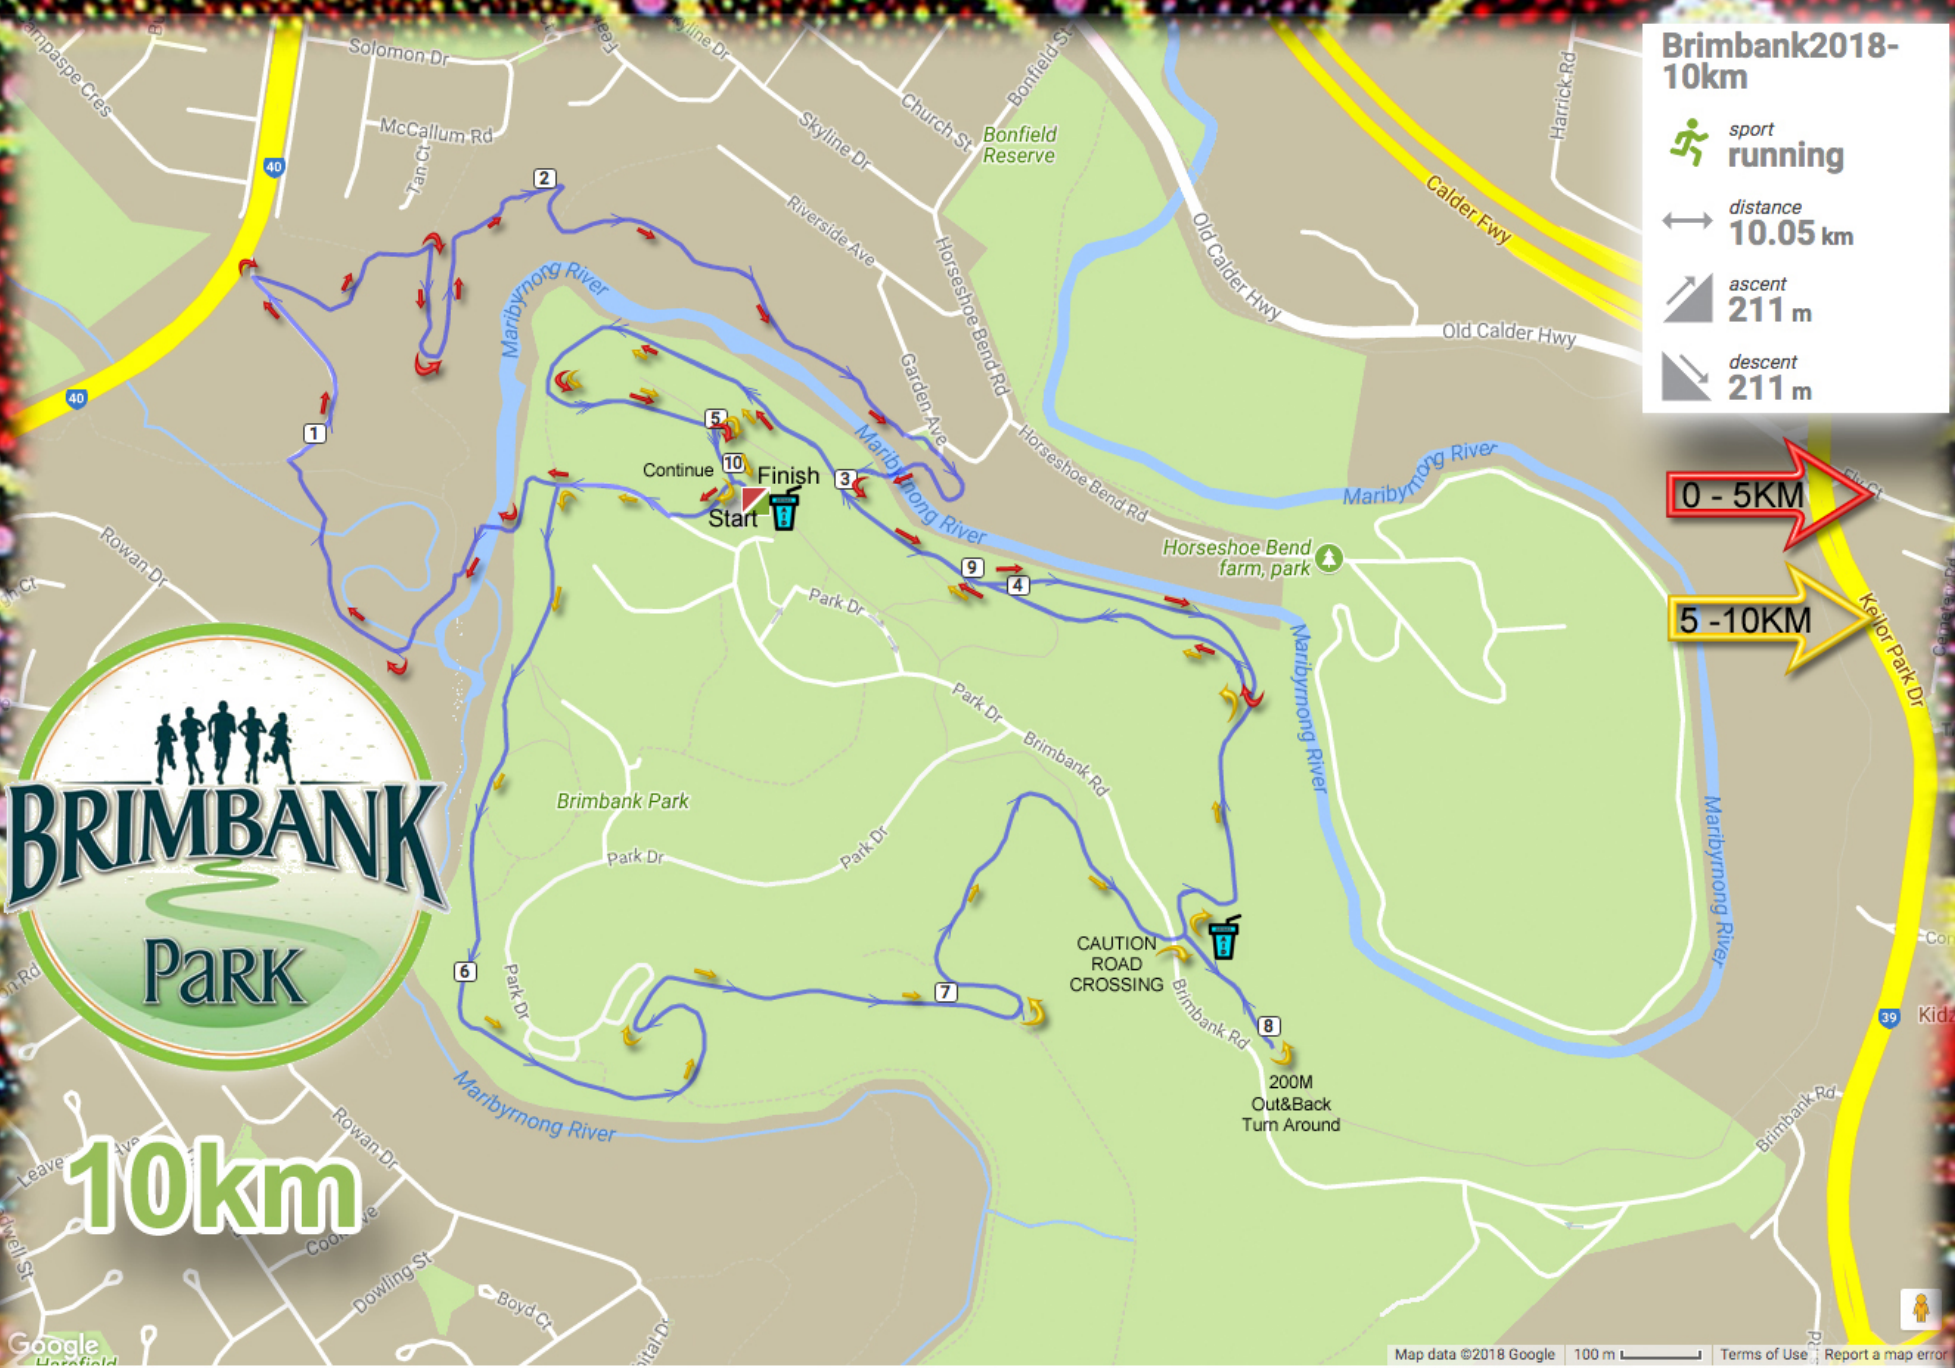

# Brimbank2018-10km

distance  
**10.05 km**

ascent  
**211 m**

descent  
**211 m**

# 10km

Google  
Map data

0 - 5KM

5 - 10KM