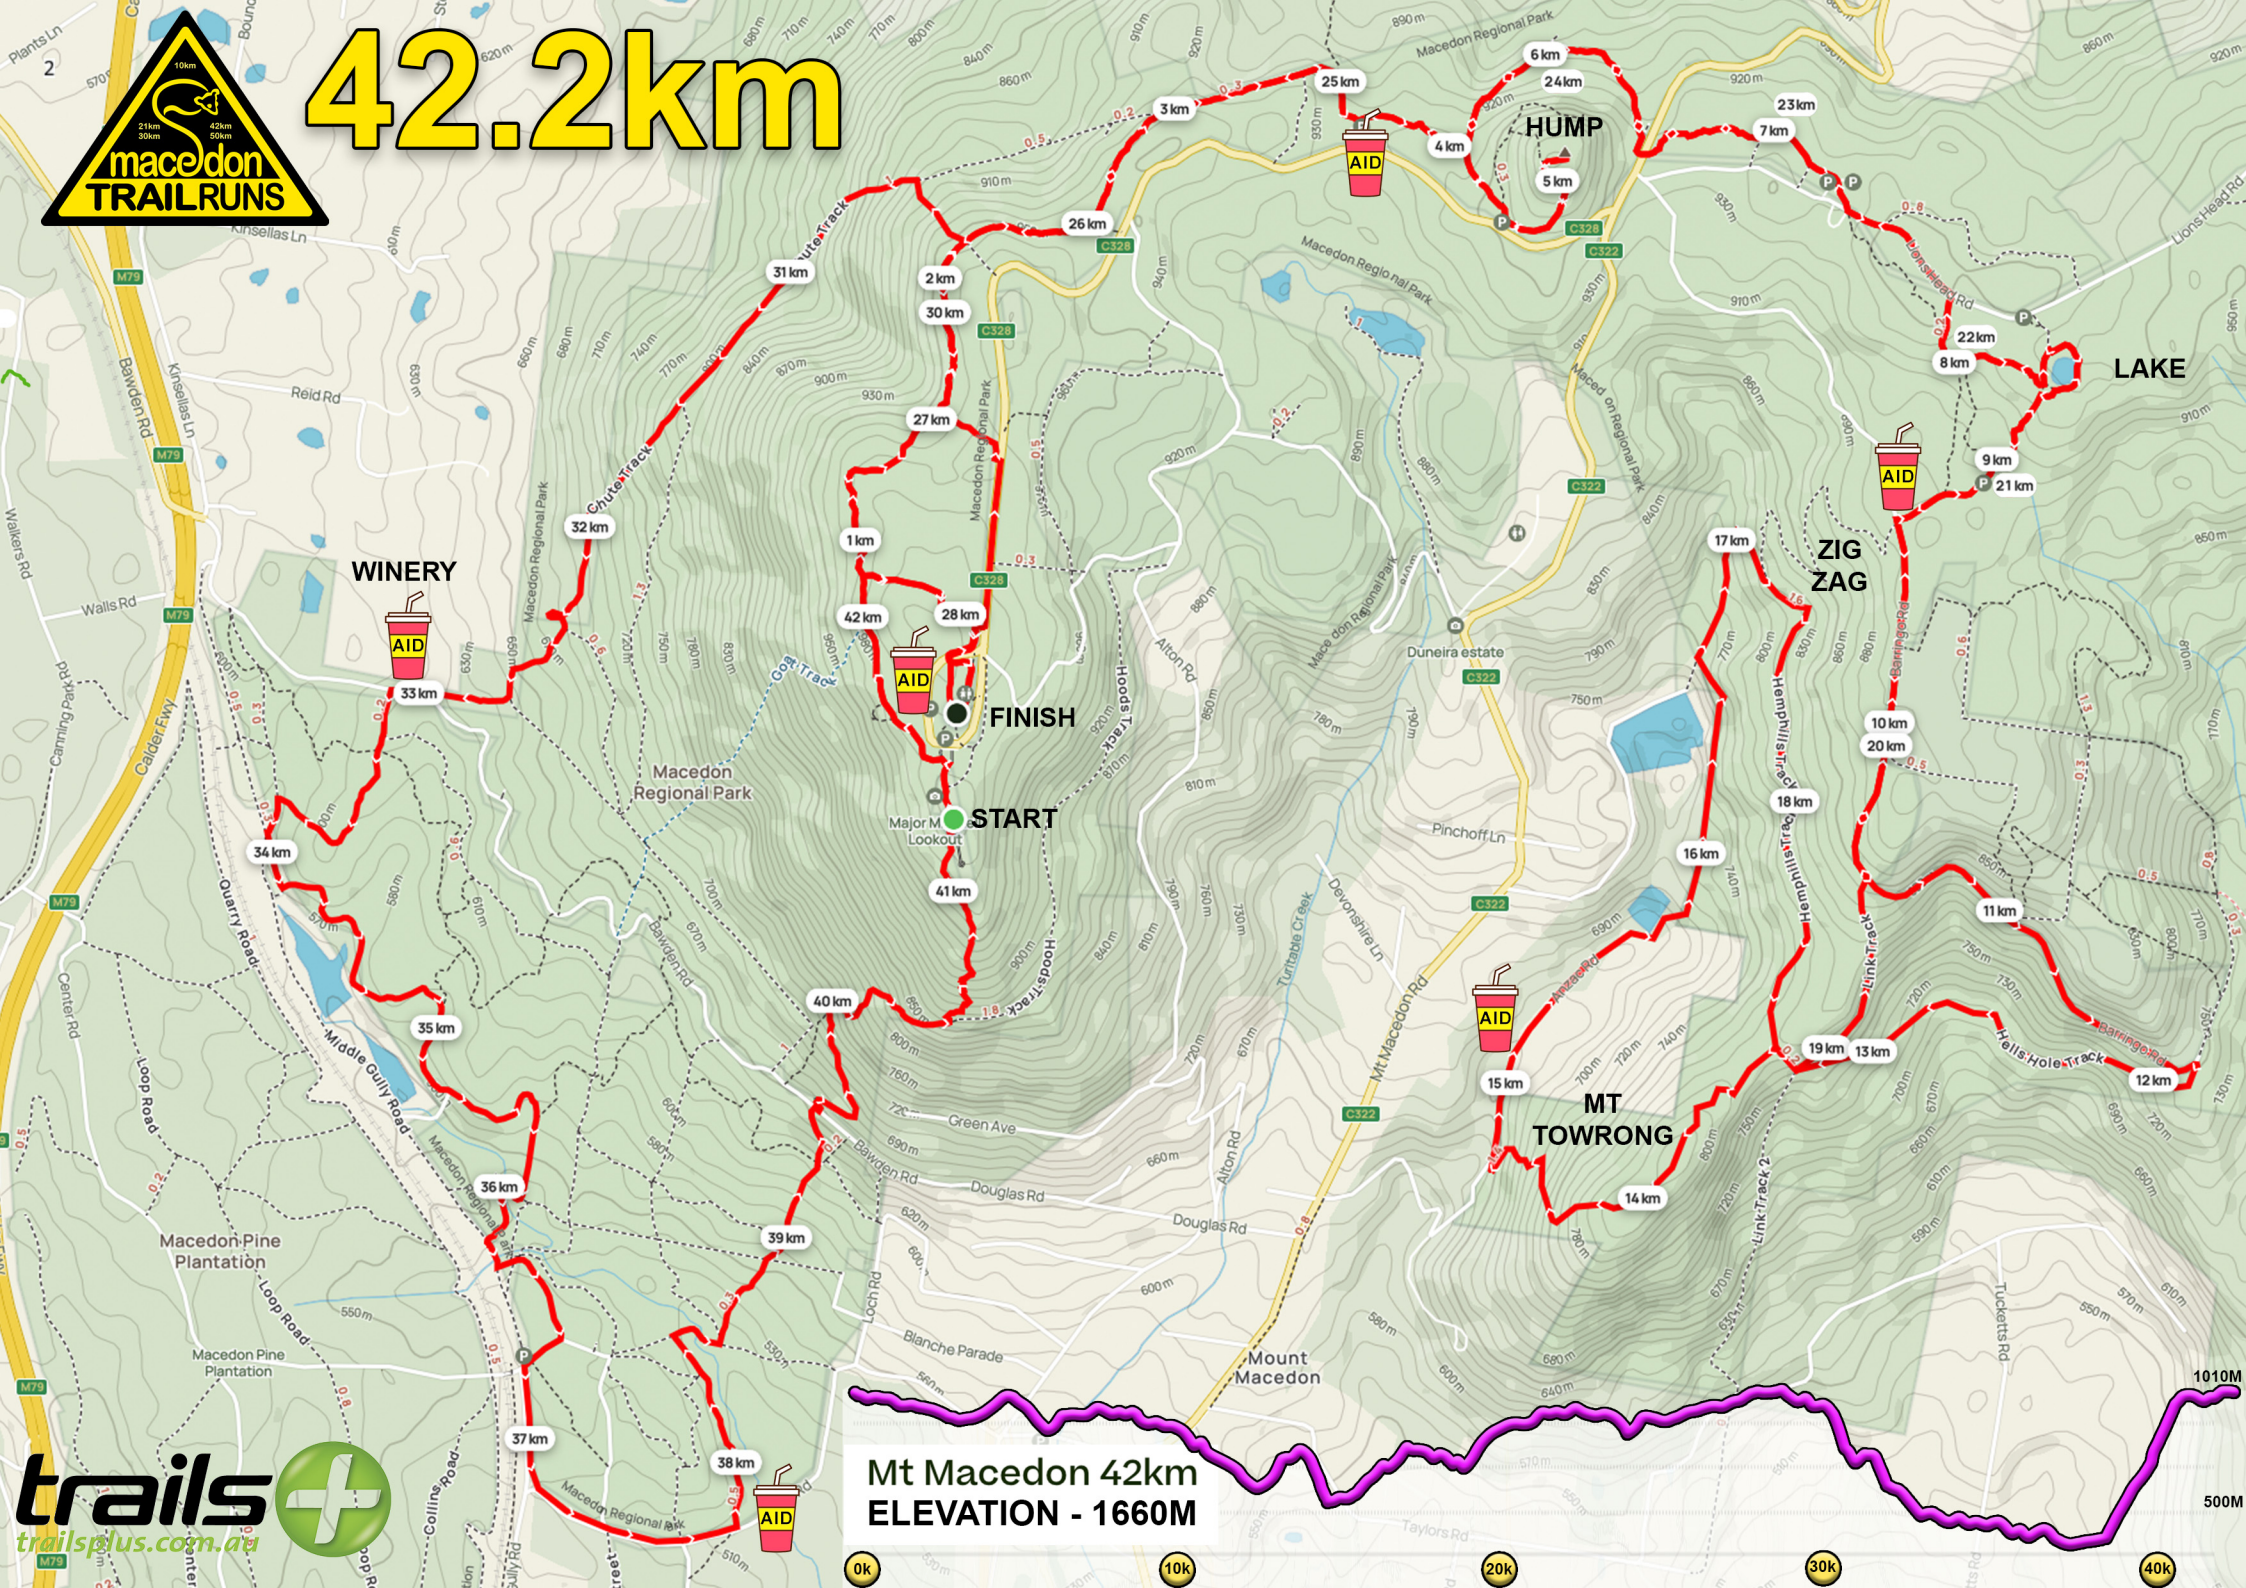

42.2km

Mt Macedon 42km
ELEVATION - 1660M