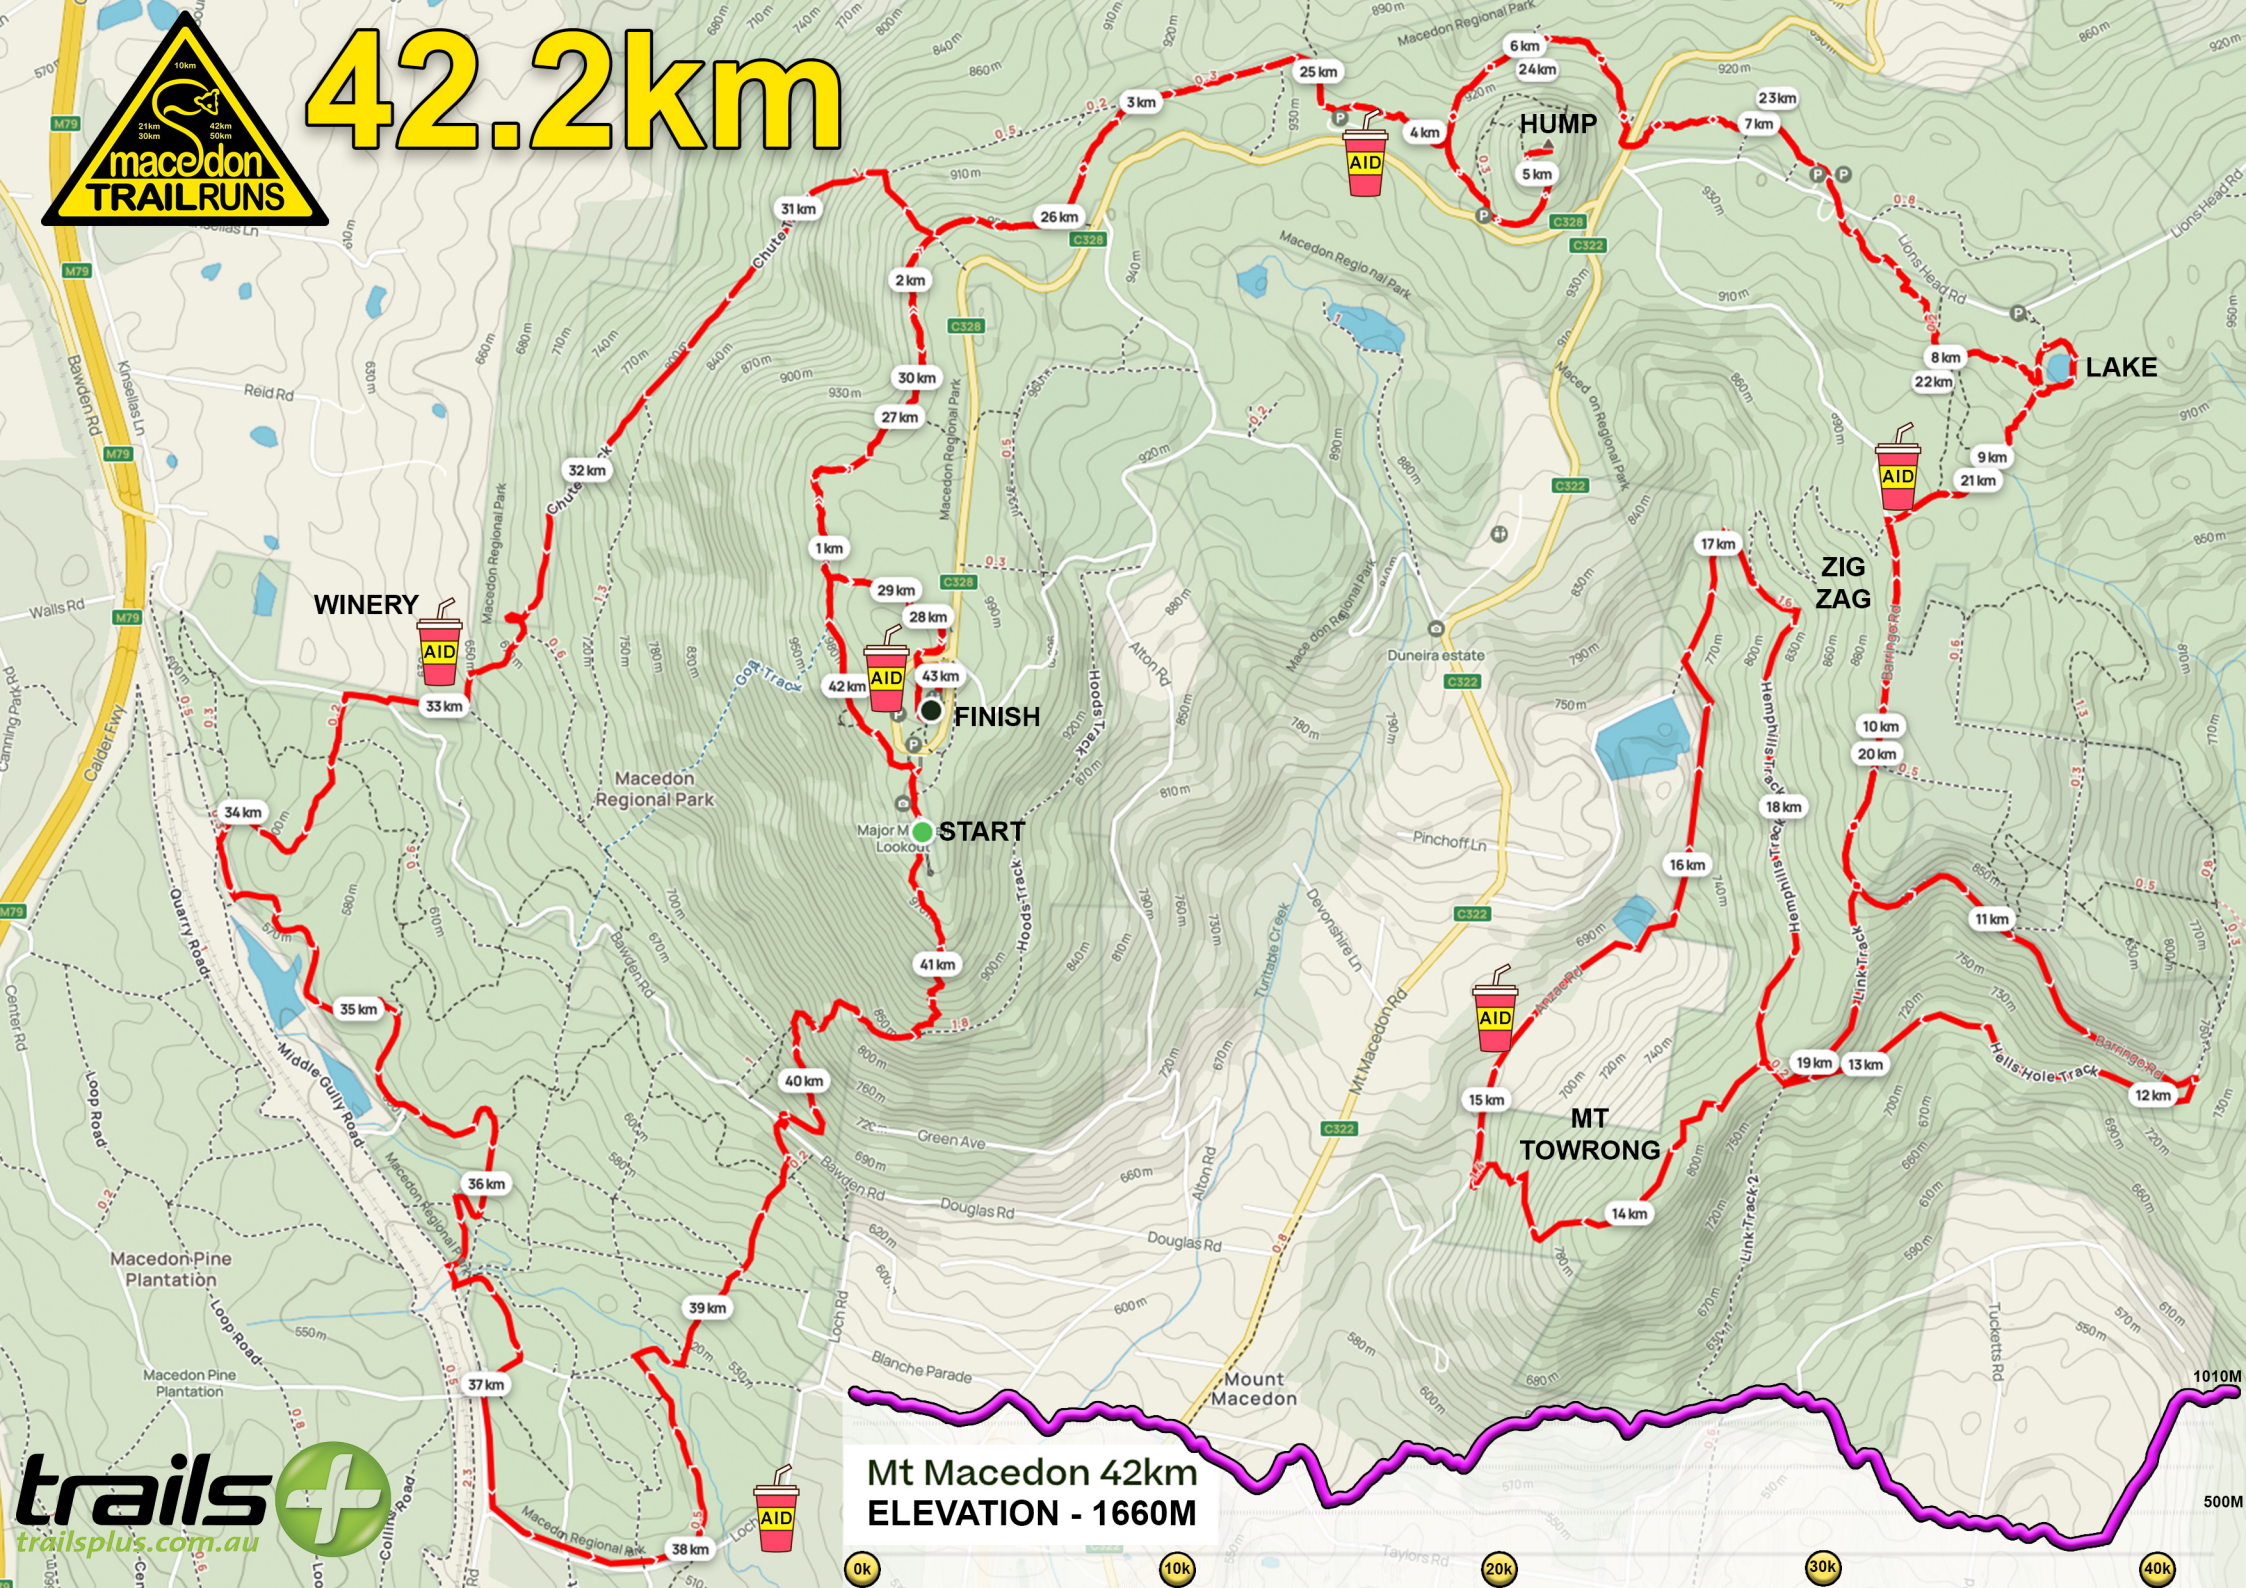

42.2km

Mt Macedon 42km
ELEVATION - 1660M