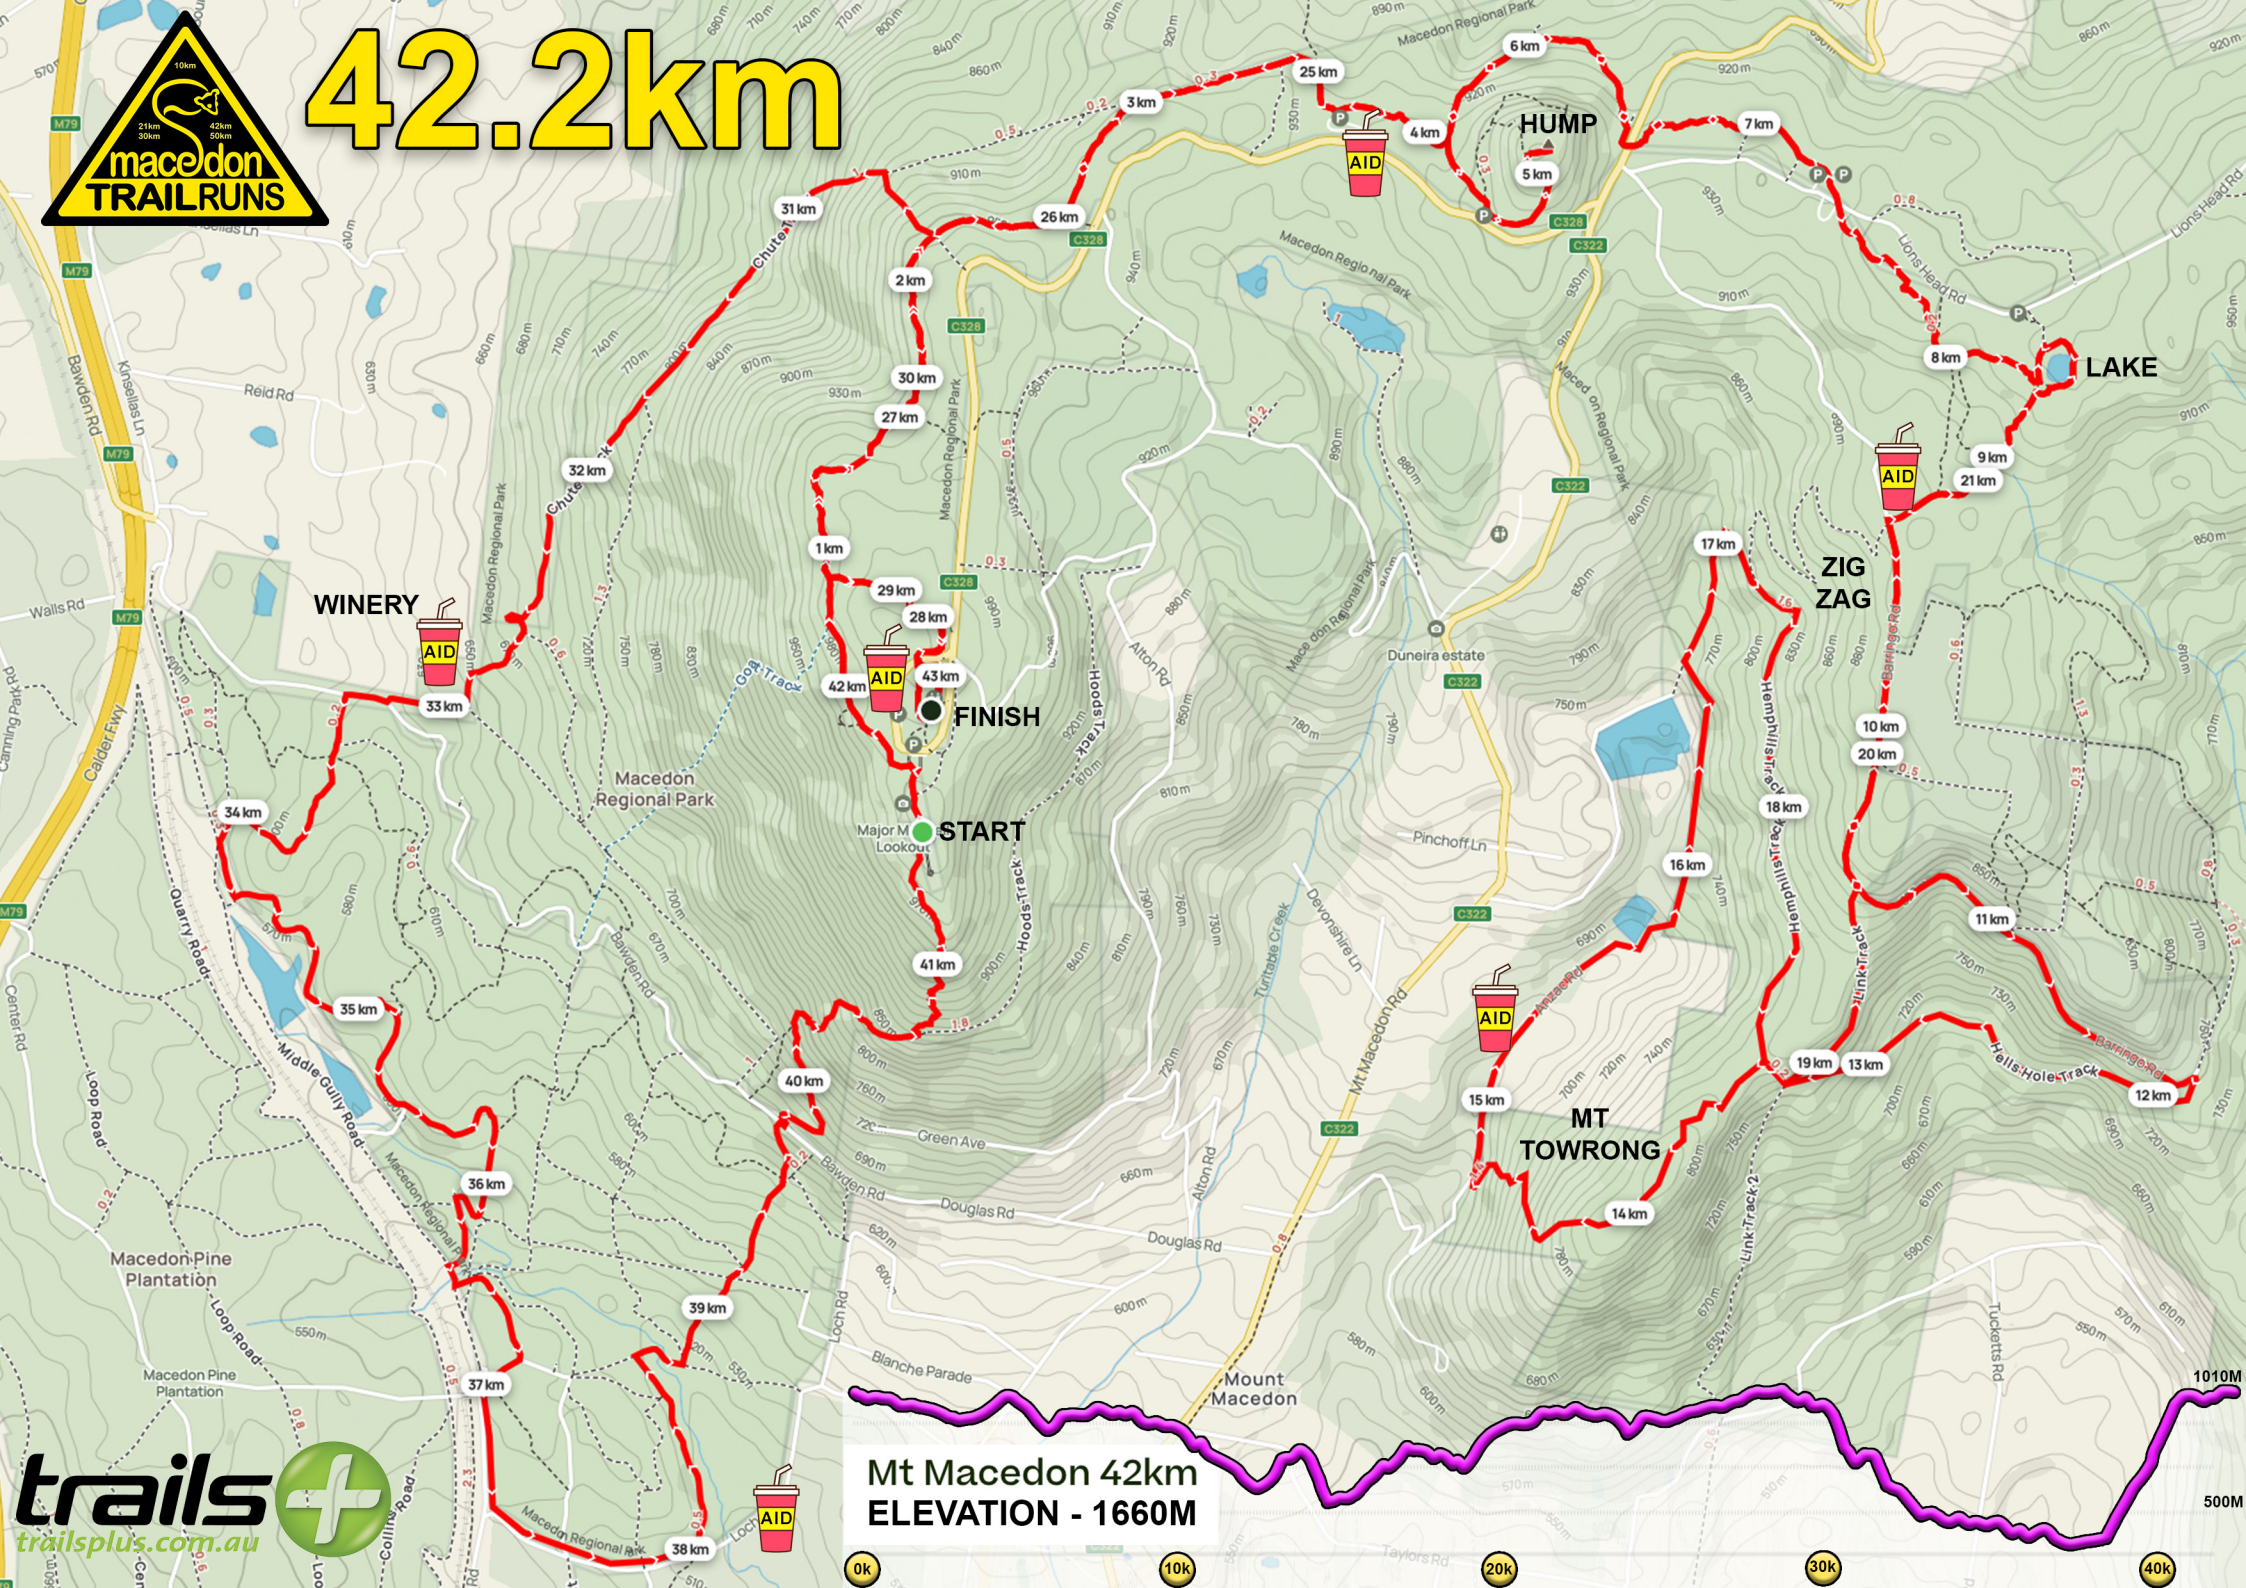

42.2km

Mt Macedon 42km
ELEVATION - 1660M