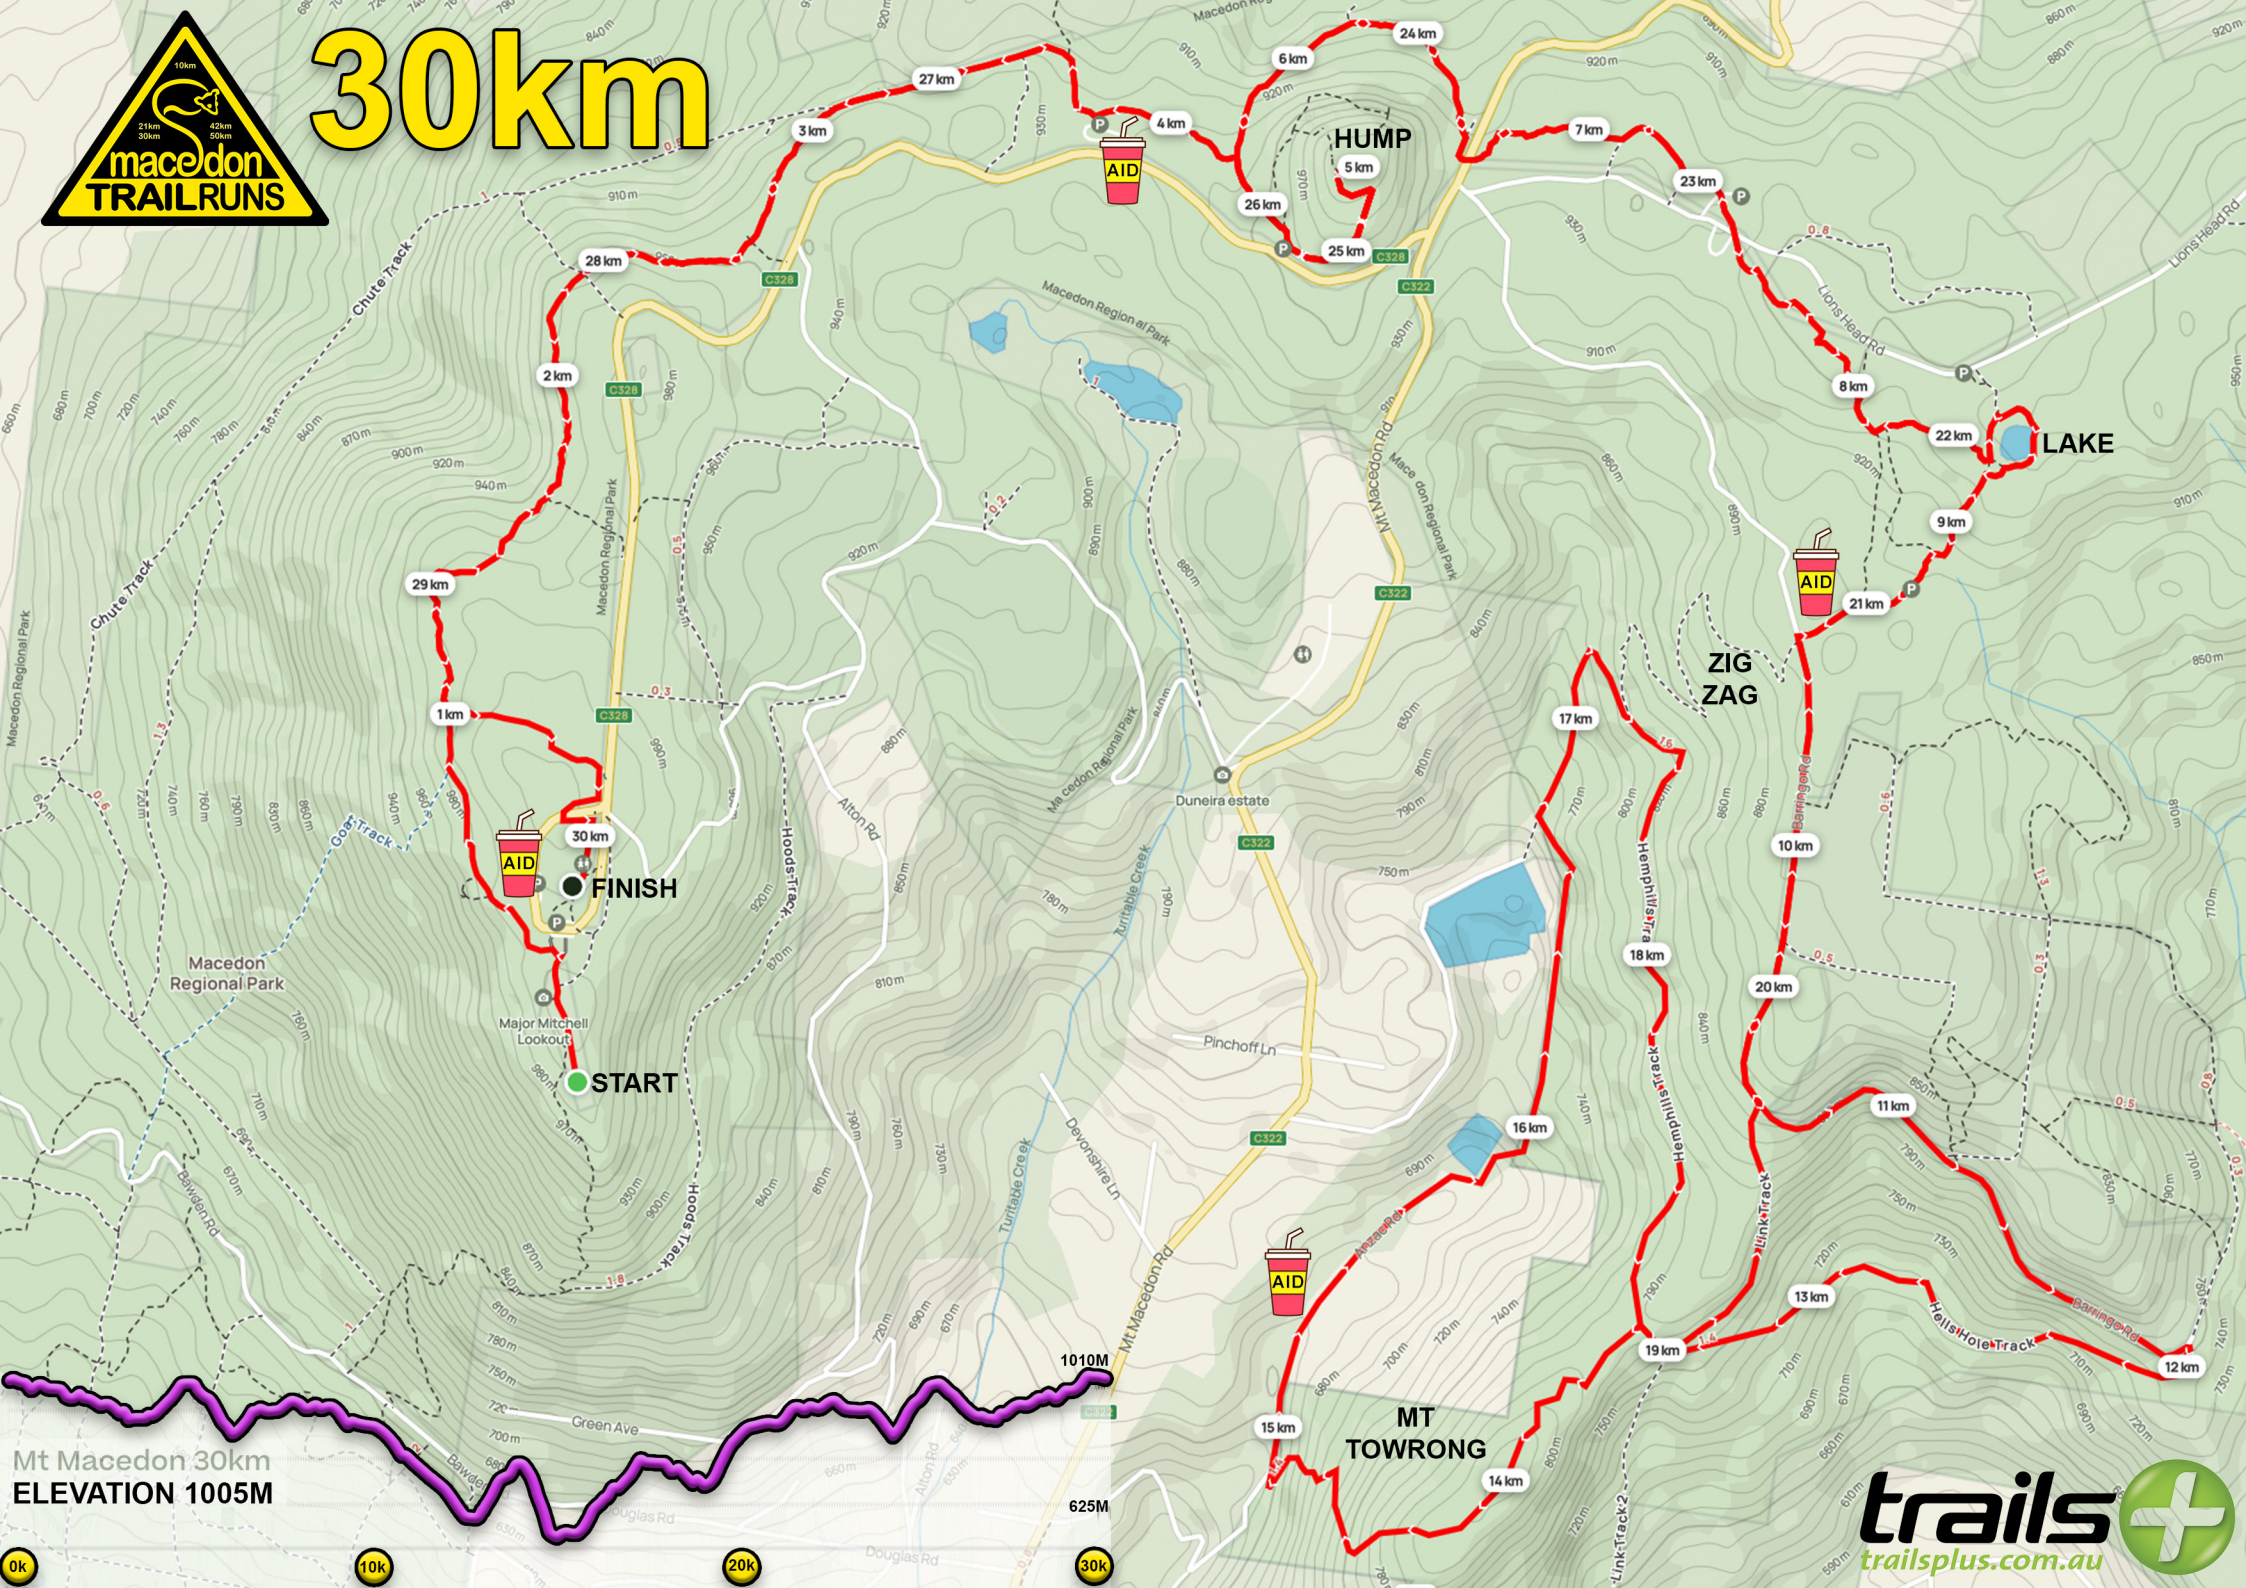

30km

Mt Macedon 30km
ELEVATION 1005M