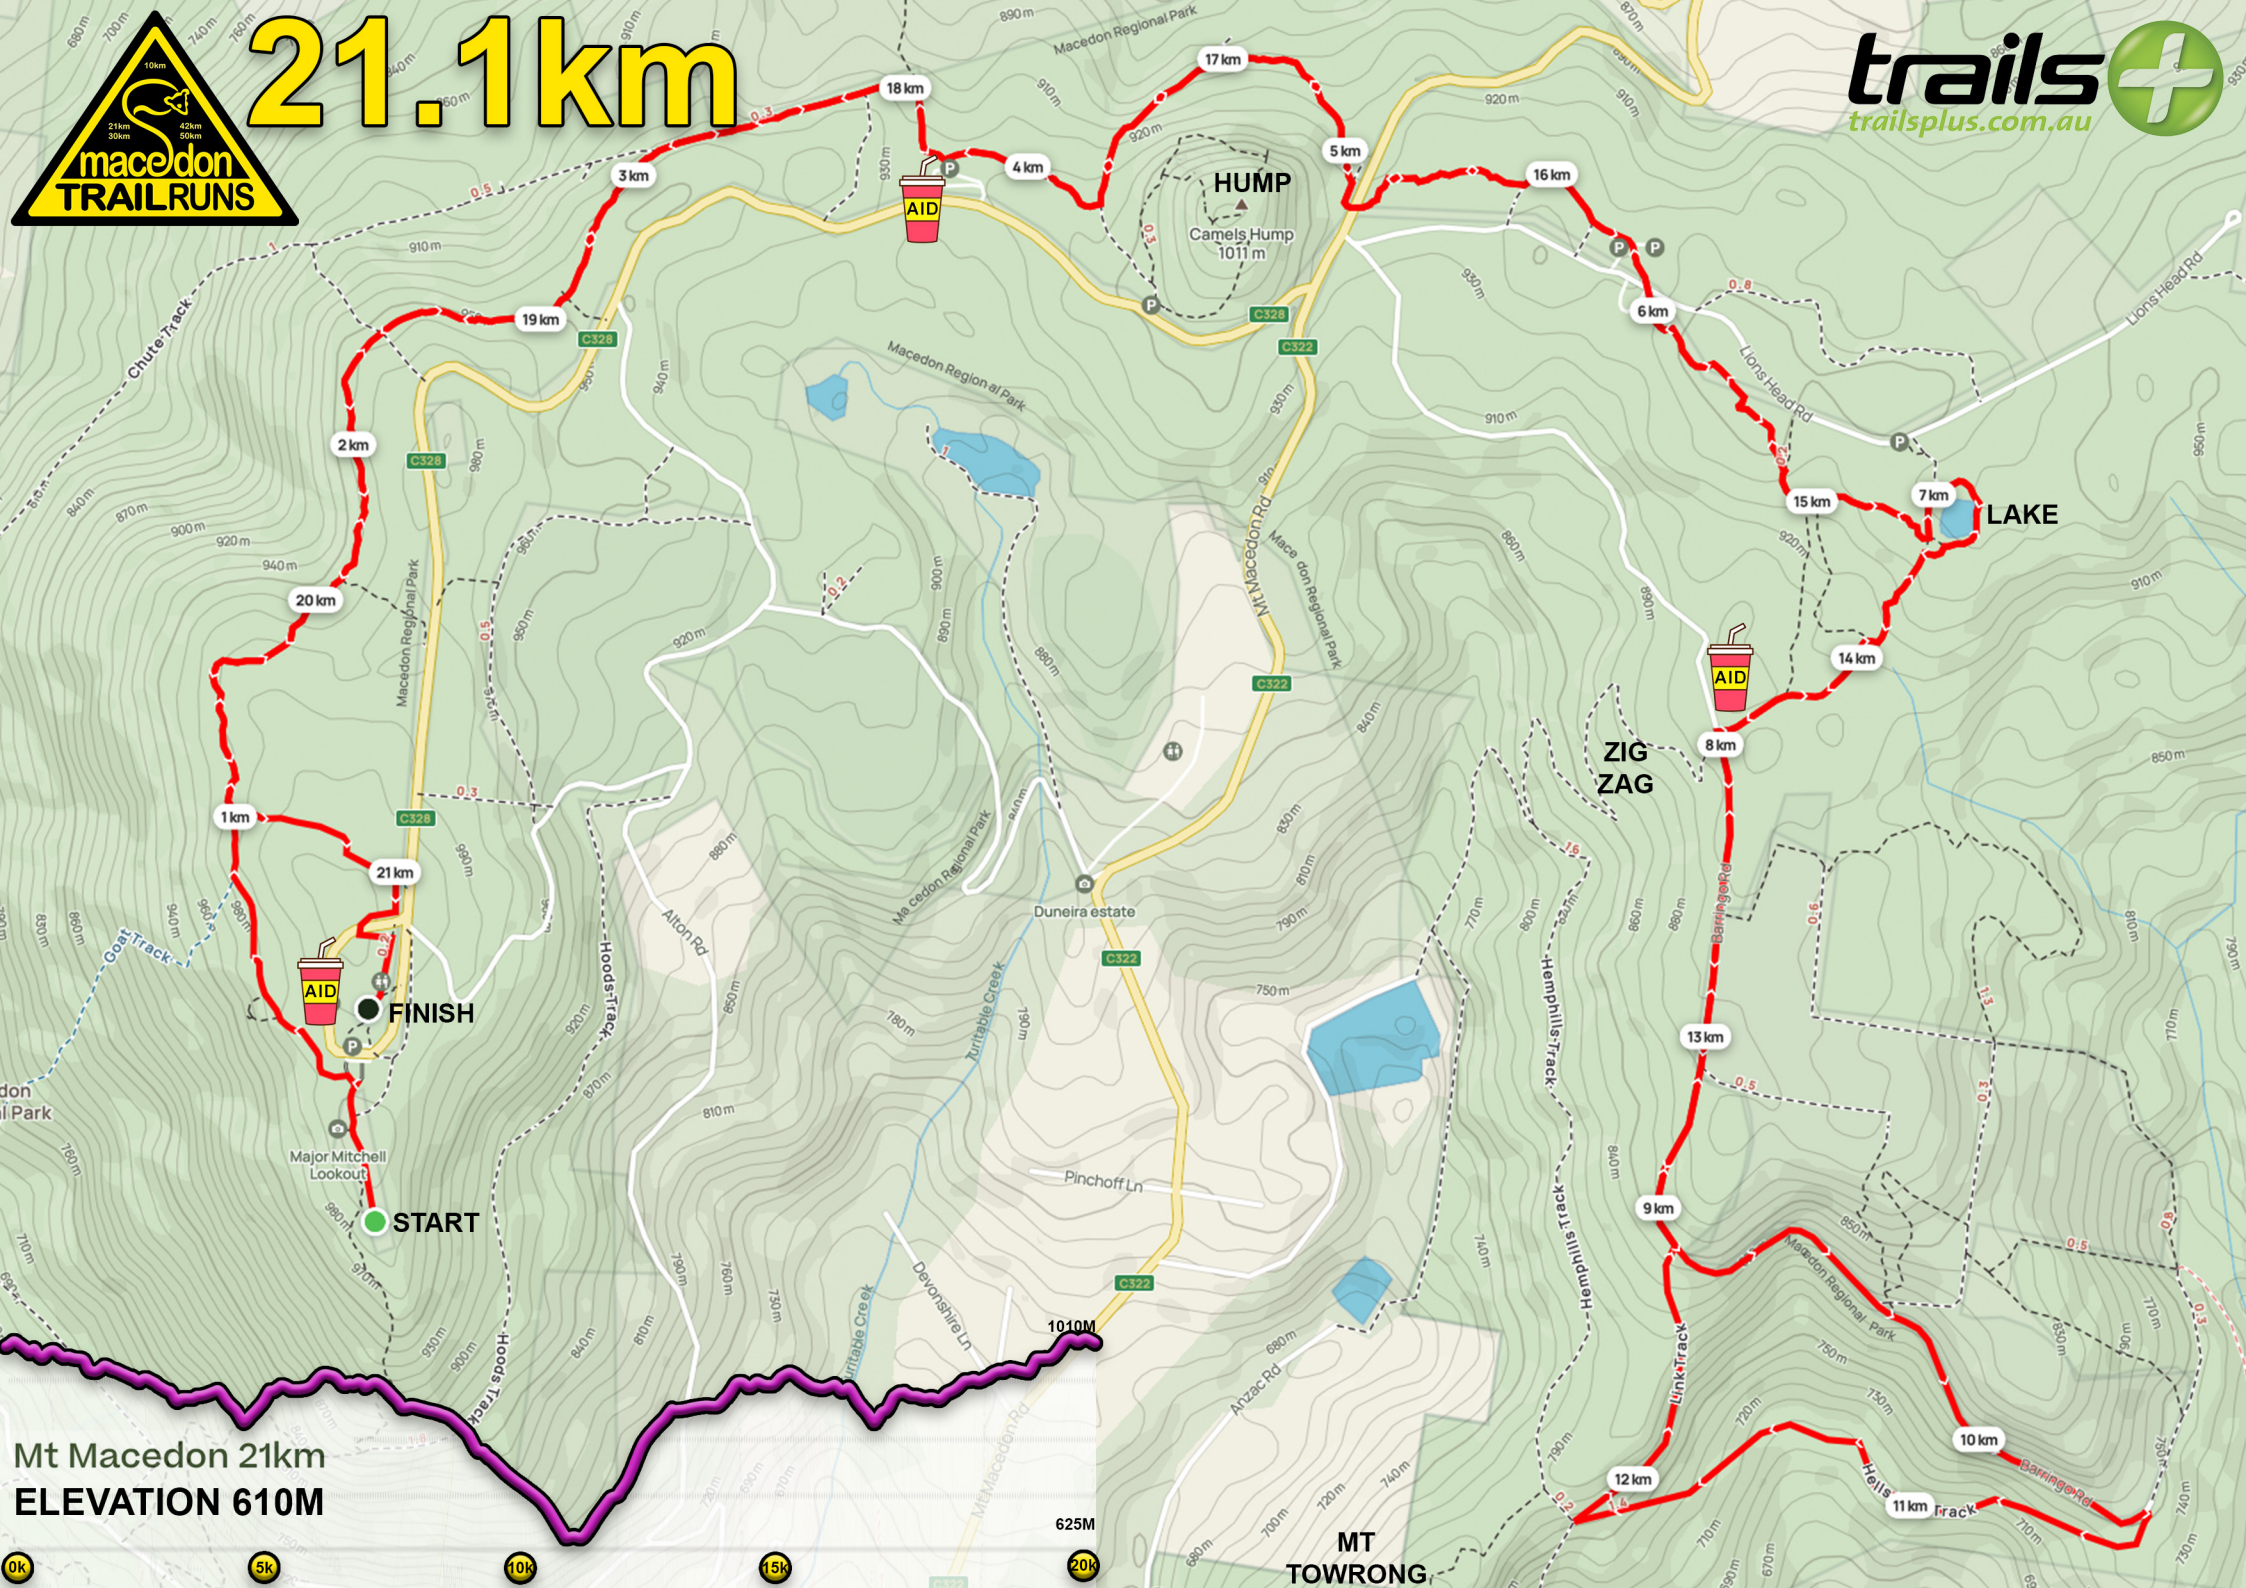

21.1km

Mt Macedon 21km
ELEVATION 610M

MT TOWRONG